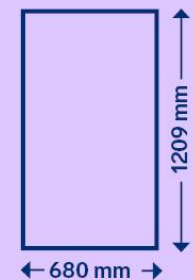

**PRIS: 10 000:-**

**TEKNISK INFO**  
 Namn: UPendel 1-3  
 Antal: 3 st ankommande  
 3 st avgående  
 Upplösning:  
 1080 x 1920 pxl  
 OBS! En mediaspelare  
 för ankommande och en  
 för avgående skyltar.